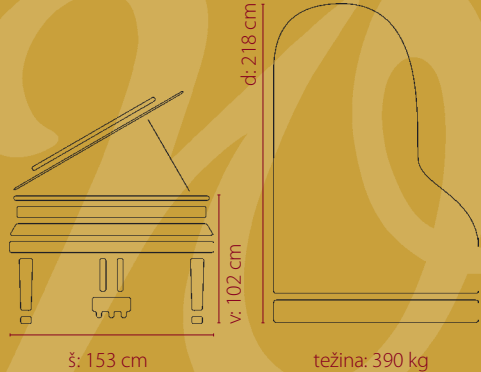

Wendl & Lung

utemeljeno 1910.

Tradicija – Inovacija

Mod. 218 – Concert I

Tehnički podaci

- Rigorozna selekcija samo najboljeg drveta pridonosi bogatstvu zvuka.
- Dvostruka asimetrična kruna, nov koncept u tehnologiji izrade rezonantne daske, koncipirana je tako da postigne bogatstvo boje tona, ujednačen odgovor u svim registrima skale i zadrži stabilnost štima.
- Duplex i triplex skala daju bogatstvo tona cijelom diskantu.
- Mehhanika je konstruirana prema strogim znanstvenim principima i veoma pažljivo izvedena kako bi omogućila udarac karakterističan za Wendl & Lungove klavire.
- Efikasnost mehanike je optimizirana te sviraču daje osjećaj kontrole i sigurnosti, podjednako u najdelikatnijem pianissimu kao i u najekspresivnijem forteu.
- Laminirani štimštok osigurava vrlo ujednačenu čvrstoću držanja klinaca, a zahvaljujući tome klavir je lakše ugoditi.
- Poklopac klavijature opremljen je mehanizmom za usporeno zatvaranje te štiti djecu od ozljeda.
- Široki kotači omogućuju lako pomicanje klavira.
- Veoma visoka kvaliteta završne obrade, sve do najsitnijih detalja, čini ovaj instrument neusporedivim.